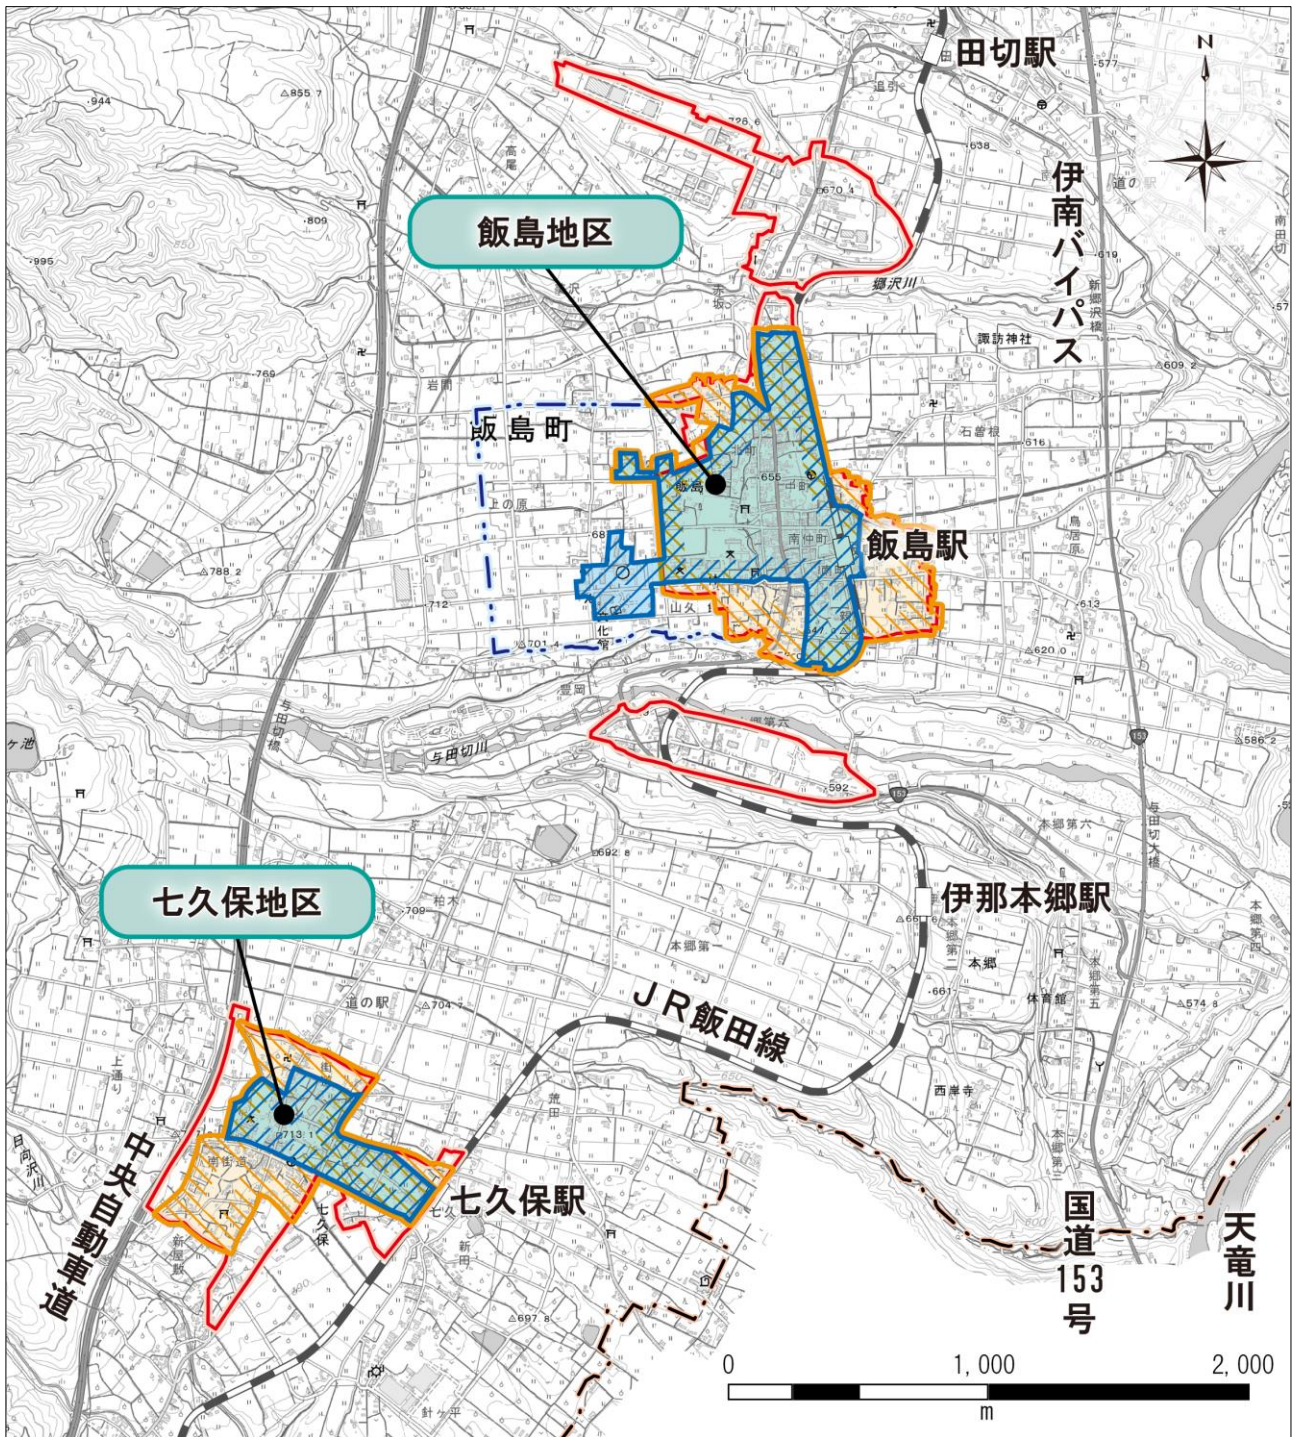

(参考資料) 誘導区域図

■都市機能誘導区域と居住誘導区域 (全体図)

凡 例			
	都市機能誘導区域		用途地域
	居住誘導区域		特定用途制限地域
			都市計画区域
			J R 飯田線
			行政区域

※区域の境界など、詳細な区域等については飯島町役場建設水道課窓口へお問い合わせください。
 ※特定用途制限地域は、令和8年度に指定を予定しています。

■都市機能誘導区域と居住誘導区域（飯島地区・七久保地区）

凡 例	
	都市機能誘導区域
	居住誘導区域
	用途地域
	特定用途制限地域
	J R 飯田線

※区域の境界など、詳細な区域等については飯島町役場建設水道課窓口へお問い合わせください。

※特定用途制限地域は、令和8年度に指定を予定しています。