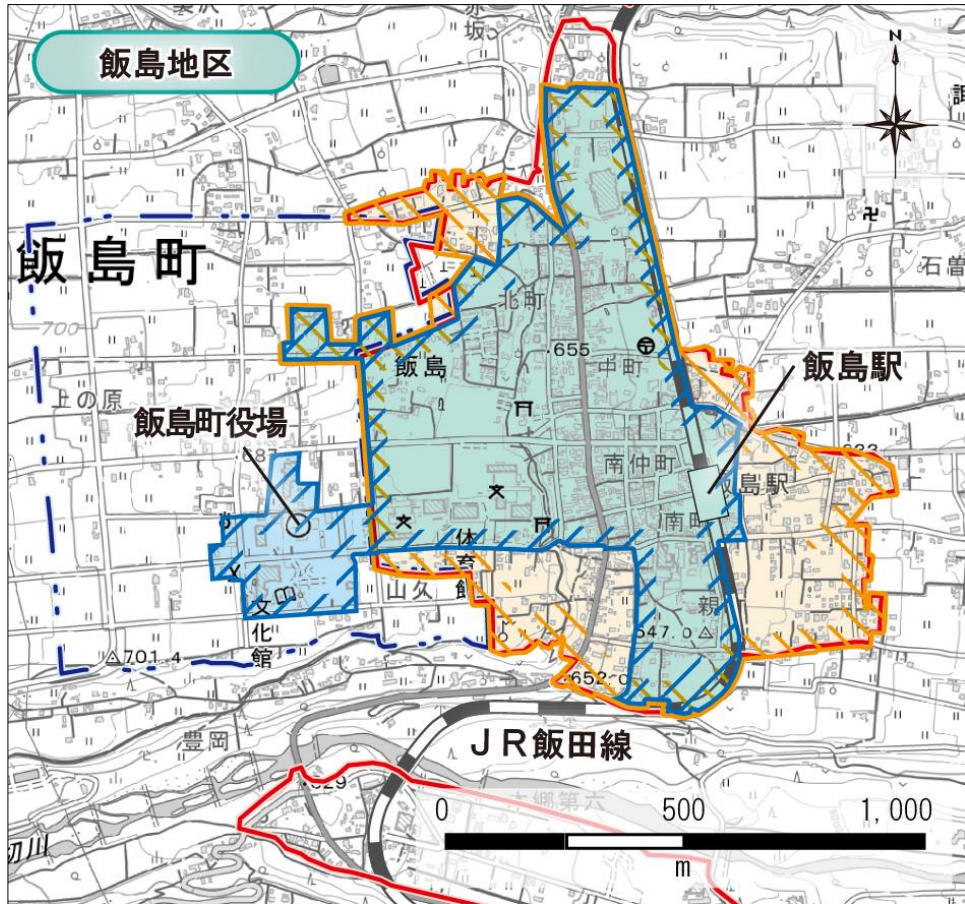

(参考資料) 誘導区域図

■都市機能誘導区域と居住誘導区域 (全体図)

凡 例			
	都市機能誘導区域		用途地域
	居住誘導区域		特定用途制限地域
			都市計画区域
			J R 飯田線
			行政区域

※区域の境界など、詳細な区域等については飯島町役場建設水道課窓口へお問い合わせください。
 ※特定用途制限地域は、令和8年度に指定を予定しています。

■都市機能誘導区域と居住誘導区域（飯島地区・七久保地区）

凡 例	
	都市機能誘導区域
	居住誘導区域
	用途地域
	特定用途制限地域
	J R 飯田線

※区域の境界など、詳細な区域等については飯島町役場建設水道課窓口へお問い合わせください。

※特定用途制限地域は、令和8年度に指定を予定しています。