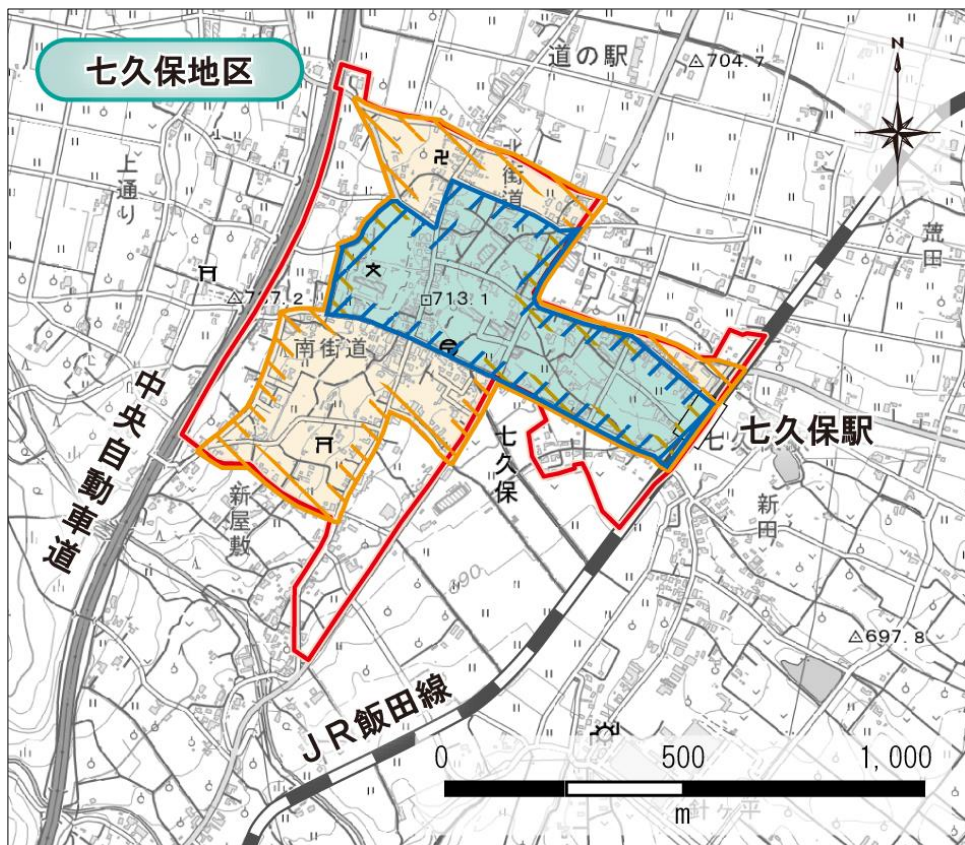

(参考資料) 誘導区域図

■都市機能誘導区域と居住誘導区域 (全体図)

凡 例			
	都市機能誘導区域		用途地域
	居住誘導区域		特定用途制限地域
			都市計画区域
			J R 飯田線
			行政区域

※区域の境界など、詳細な区域等については飯島町役場建設水道課窓口へお問い合わせください。
 ※特定用途制限地域は、令和8年度に指定を予定しています。

■都市機能誘導区域と居住誘導区域（飯島地区・七久保地区）

凡 例	
	都市機能誘導区域
	居住誘導区域
	用途地域
	特定用途制限地域
	J R 飯田線

※区域の境界など、詳細な区域等については飯島町役場建設水道課窓口へお問い合わせください。

※特定用途制限地域は、令和8年度に指定を予定しています。